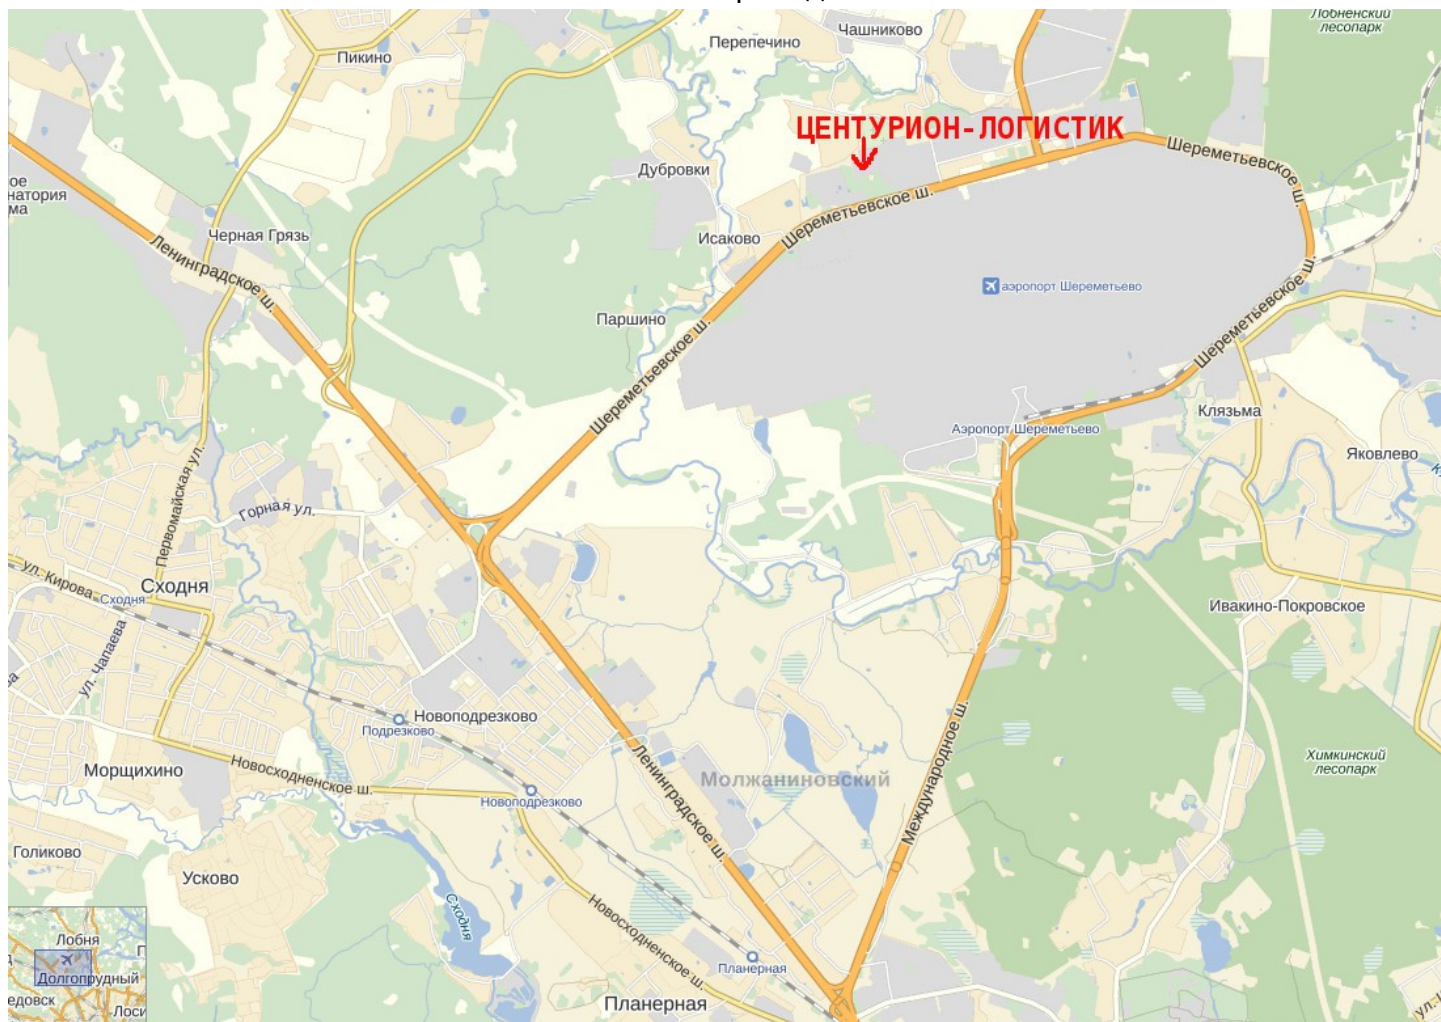

## Схема проезда

### Проезд:

1. Повернуть с Ленинградского шоссе на Шереметьевское шоссе, ехать в направлении аэропорта Шереметьево-1.
2. Не доезжая Терминала С (оранжево-синее здание с подвесным пешеходным переходом через шоссе), повернуть налево в разрыв через встречную полосу у вывески «Деревообрабатывающий комбинат».
3. Проехать прямо, миновать обшитый белым сайдингом магазин слева от дороги.
4. Проехать под навесным трубопроводом. Сразу после трубопровода слева расположено здание проходной с железными решетчатыми воротами.
5. Проехать в ворота, по территории прямо до знака «Движение по кругу» на одном из складских строений. объехать строение справа, выехать на площадь перед огромным зданием таможенного склада. Офис ООО «Центурион-Логистик» расположен в двухэтажной пристройке.